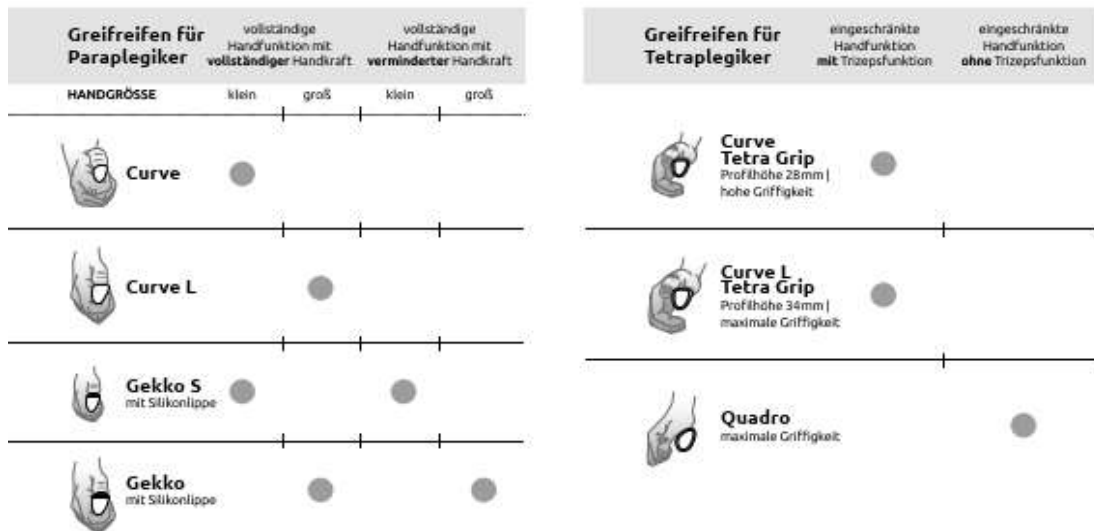

Greifreifen Carbolife

Artikelbezeichnung	Artikelnummer	Größe	Ausführung	Laschenabstand	Preis pro Stück
Curve L	22LL665E21	22"	schwarz eloxiert	465 mm	220,00 €
Curve L	24LL615E21	24"	schwarz eloxiert	515 mm	220,00 €
Curve L	24LL623E21	24"	schwarz eloxiert	523 mm	220,00 €
Curve L	26LL665E21	26"	schwarz eloxiert	565 mm	220,00 €
Curve L	26LL676E21	26"	schwarz eloxiert	576 mm	220,00 €
Gekko	22GL665E21	22"	schwarz teilgummiert	465 mm	220,00 €
Gekko	24GL615E21	24"	schwarz teilgummiert	512 mm	220,00 €
Gekko	24GL623E21	24"	schwarz teilgummiert	523 mm	220,00 €
Gekko	26GL665E21	26"	schwarz teilgummiert	565 mm	220,00 €
Gekko	26GL676E21	26"	schwarz teilgummiert	576 mm	220,00 €
Curve Tetra Grip	22AL665GT1	22"	schwarz gummiert	465 mm	220,00 €
Curve Tetra Grip	24AL615GT1	24"	schwarz gummiert	512 mm	220,00 €
Curve Tetra Grip	24AL623GT1	24"	schwarz gummiert	523 mm	220,00 €
Curve L Tetra Grip	22LL665GT1	22"	schwarz gummiert	465 mm	220,00 €
Curve L Tetra Grip	24LL615GT1	24"	schwarz gummiert	512 mm	220,00 €
Curve L Tetra Grip	24LL623GT1	24"	schwarz gummiert	523 mm	220,00 €
Curve L Tetra Grip	26LL665GT1	26"	schwarz gummiert	565 mm	220,00 €
Curve L Tetra Grip	26LL676GT1	26"	schwarz gummiert	576 mm	220,00 €
Quadro	22QL665GT1	22"	schwarz gummiert	465 mm	220,00 €
Quadro	24QL615GT1	24"	schwarz gummiert	512 mm	220,00 €
Quadro	24QL623GT1	24"	schwarz gummiert	523 mm	220,00 €
Quadro	26QL665GT1	26"	schwarz gummiert	565 mm	220,00 €
Quadro	26QL676GT1	26"	schwarz gummiert	576 mm	220,00 €

Weitere Modelle und Größen auf Anfrage